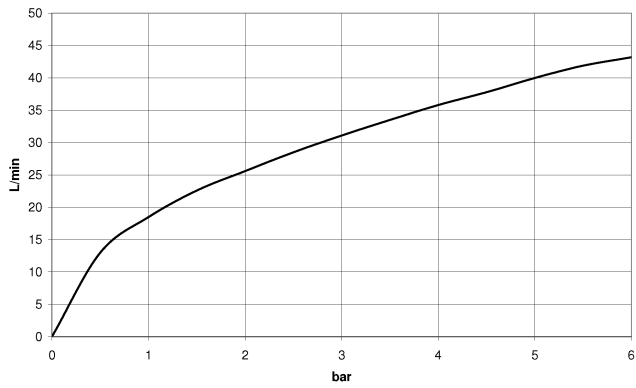

EDITION PRO Wandanschlussbogen - Chrom

28 490 626

- Brauseabgang 3/8"
- Rosette Ø 60 mm
- Anschluss 1/2"
- Eigensicher gegen Rückfließen

	Chrom	28 490 626-00
	Schwarz matt	28 490 626-33
	Chrom gebürstet	28 490 626-93

EDITION PRO Wandanschlussbogen - Chrom

28 490 626

mm [inches]

Durchflussdiagramm

EDITION PRO Wandanschlussbogen - Chrom

28 490 626

Ersatzteile für die
anderen
Oberflächenvarianten
finden Sie hier:
Schwarz matt