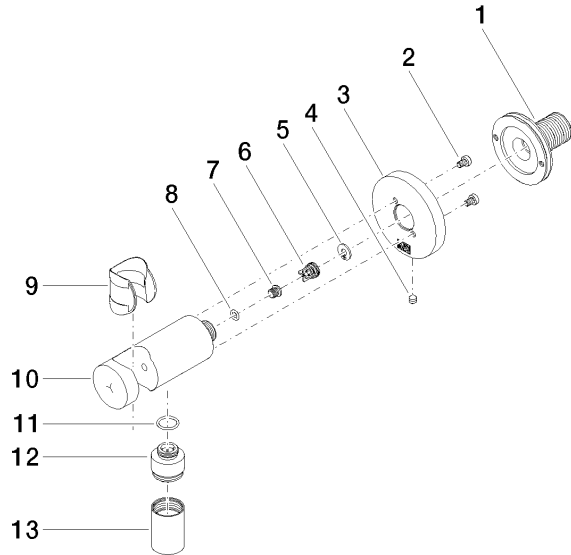

EDITION PRO Wandanschlussbogen - Chrom

28 490 626

- Brauseabgang 3/8"
- Rosette Ø 60 mm
- Anschluss 1/2"
- Eigensicher gegen Rückfließen

	Chrom	28 490 626-00
	Schwarz matt	28 490 626-33
	Chrom gebürstet	28 490 626-93

EDITION PRO Wandanschlussbogen - Chrom

28 490 626

mm [inches]

Durchflussdiagramm

EDITION PRO Wandanschlussbogen - Chrom

28 490 626

Ersatzteile für die
anderen
Oberflächenvarianten
finden Sie hier:
Schwarz matt

Ersatzteilstückliste

Nr.	Artikelnummer	Benennung	Verbaumenge	Lieferzeit
1	90 24 03 280 00 90	Nippel	1	2
2	09 30 30 037 90	Schraube	1	2
3	09 27 66 016-00	Rosette	1	60
4	09 31 11 112 90	Stift	1	60
5	09 16 01 023 90	Ring	1	2
6	09 23 01 131 90	Rueckflussverhinderer	1	2
7	09 30 30 113 20 90	Schraube	1	2
8	09 14 10 001 90	Dichtung	1	2
9	09 18 40 216 90	Huelse	1	2
10	09 11 03 124-00	Anschluss	1	10
11	09 14 10 213 90	Dichtung	1	2
12	09 24 03 279-00	Nippel	1	10
13	90 21 02 069 00-00	Haube	1	10