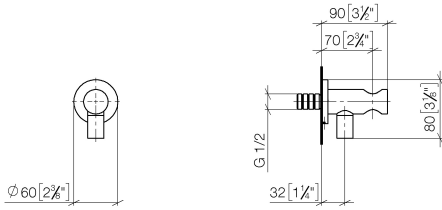

EDITION PRO Wandanschlussbogen - Chrom

28 490 626

- Brauseabgang 3/8"
- Rosette Ø 60 mm
- Anschluss 1/2"
- Eigensicher gegen Rückfließen

	Chrom	28 490 626-00
	Schwarz matt	28 490 626-33
	Chrom gebürstet	28 490 626-93

EDITION PRO Wandanschlussbogen - Chrom

28 490 626

mm [inches]

Durchflussdiagramm

EDITION PRO Wandanschlussbogen - Chrom

28 490 626

Ersatzteile für die
anderen
Oberflächenvarianten
finden Sie hier:
Schwarz matt

Ersatzteilstückliste

Nr.	Artikelnummer	Benennung	Verbaumenge	Lieferzeit
1	90 24 03 280 00 90	Nippel	1	2
2	09 30 30 037 90	Schraube	1	2
3	09 27 66 016-00	Rosette	1	60
4	09 31 11 112 90	Stift	1	60
5	09 16 01 023 90	Ring	1	2
6	09 23 01 131 90	Rueckflussverhinderer	1	2
7	09 30 30 113 20 90	Schraube	1	2
8	09 14 10 001 90	Dichtung	1	2
9	09 18 40 216 90	Huelse	1	2
10	09 11 03 124-00	Anschluss	1	10
11	09 14 10 213 90	Dichtung	1	2
12	09 24 03 279-00	Nippel	1	10
13	90 21 02 069 00-00	Haube	1	10